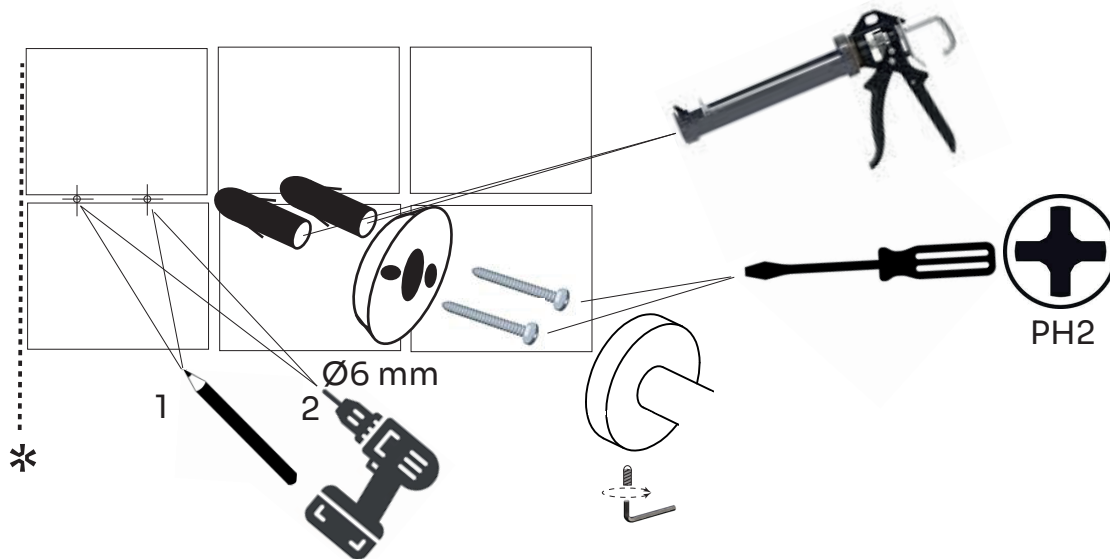

3. DK Montering
  EN Installation
  DE Montage
  SE Montering