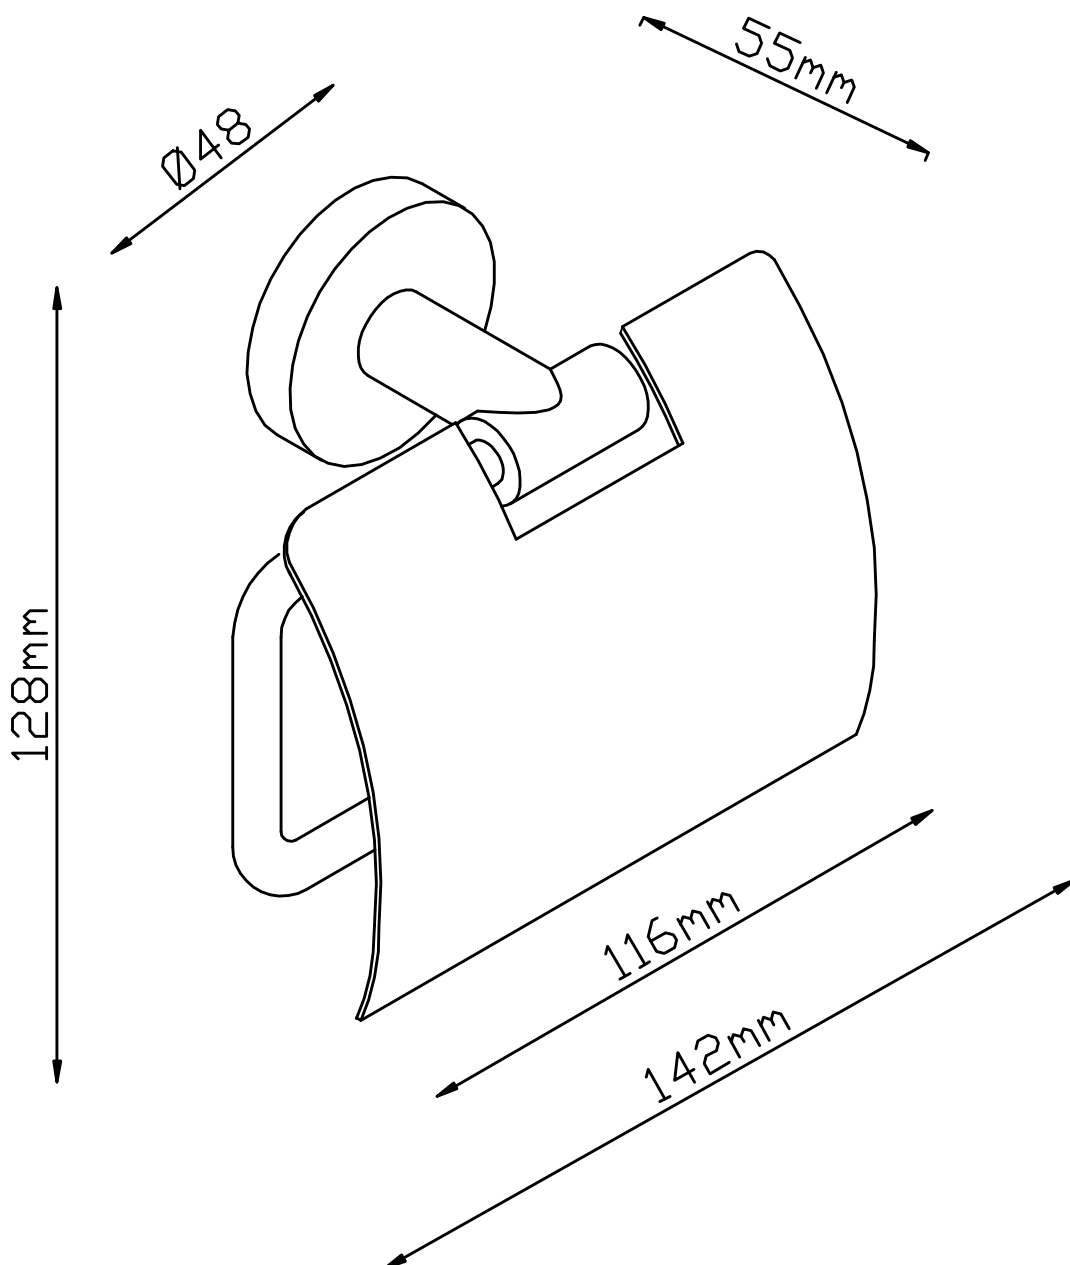

Luna

LAVABO®

DK Monteringsvejledning
EN Installation instruction
DE Montageanleitung
SE Monteringsanvisning

Art. No: 57051, 57052, 57054, 57054BR,
VVS: 776475104, 776475111, 776475105

EDITION: 2024-04-11

1. DK Indhold i pakken
 EN Contents of the package
 DE Inhalt des Pakets
 SE Innehållet i förpackningen

DK	Toiletrulleholder
EN	Toilet roll holder
DE	Toilettenpapier Halter
SE	Toalettrullehållare

DK	Vægmonteringskive
EN	Wall mounting disc
DE	Wandmontagescheibe
SE	Väggmonteringskiva

DK	2x rawplug M6
EN	2x rawplug
DE	2x Dübel M6
SE	2x rawplug M6

DK	2x M3 x 40 skrue PH2
EN	2x M3 x 40 screw PH2
DE	2x M3 x 40 Schraube PH2
SE	2x M3 x 40 skruv PH2

DK	PinoIskrue M5 x 8
EN	Spindle screw M5 x 8
DE	Spindelschraube M5 x 8
SE	Spindelskruv M5 x 8

DK	Unbrakonøgle 2,5 mm
EN	Allen key 2.5 mm
DE	Inbusschlüssel 2,5 mm
SE	Insexnyckel 2,5 mm